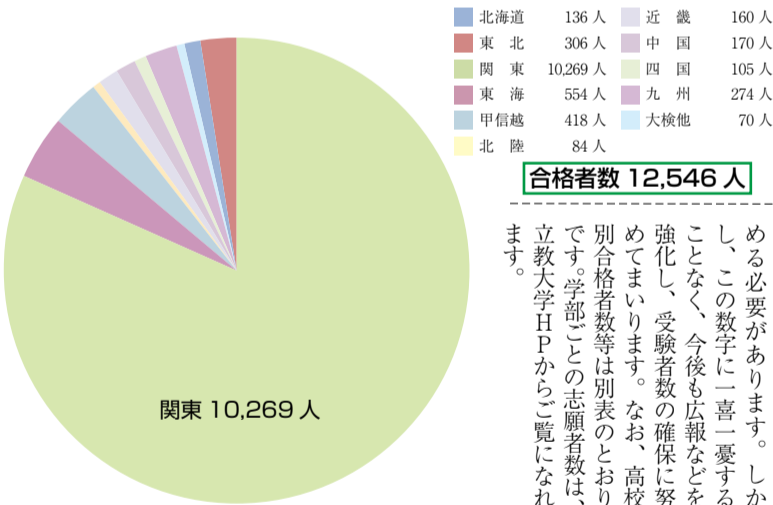

▲4月末には新歓活動が行われました

合格者数 12,546人

新入生へ向けに動画を配信

学生の姿のないキャンパスに桜が咲き、いつもより少し寂しい春が訪れました。4月4日(月)、5日(火)に行われる予定であった2011年度の入学式は、東日本大震災の影響により残念ながら中止となりましたが、新入生へあてた吉岡総長からのメッセージや、アンセムなどの動画がインターネットで配信されました。

2011年度志願者数は 67837名

立教大学は2011年度一般入試(大学入試センター試験利用入試を含む)において、67837名の志願者を集め、昨年度比93%の5129名減となりました。今回の志願者数減の事実は重く受け止める必要があります。しかし、この数字に一喜一憂することなく、今後も広報などを強化し、受験者数の確保に努めてまいります。なお、高校別合格者数等は別表のとおりです。学部ごとの志願者数は、立教大学HPからご覧になれます。