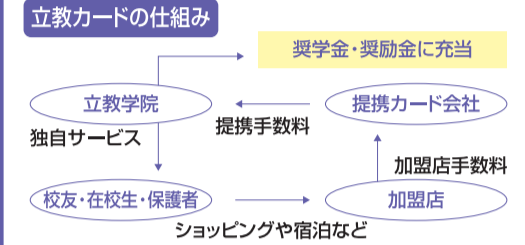

レディスクラブからのお知らせ

①2009年度総会とパ
ーティのお知らせ
▽日時 5月23日(土)
11時30分
受付開始11時

▽場所 セントポールズ会
館
▽会費 4000円
▽締切 5月12日(火)
▽申込先 大月寿子
Tel 0422-2220085
E-mail iotsuki@parkcity.ne.jp

どの版でもかまいません
▽場所 前期はセントポー
ルス会館(後期未定)
▽会費 前期と後期は共
に同額です。レディスク
ラブ会員2千5百円、一
般3千円
▽申込み 木村優子
Tel 03-5343-1368

「立教カード」会員募集中!

～立教カードは大学への思いがこもったカードです～
会員の皆様、カードをご利用くださることにより、カード
会社から支払われる還元金(提携手数料)が学生への奨学
金・各種教育活動の援助として有益に活用できます。学生
のためにもぜひ「立教カード」へ入会して、ご利用ください。

1. 大学独自のサービスをご提供
2. ●聖路加国際病院付属クリニック1日人間ドッグ割引
   - ●立教大学図書館の利用
   - ●六大学野球特別招待証を抽選でプレゼント
   - ●「メサイア演奏会」チケットを抽選でプレゼント
   - ●JTB旅行券を抽選でプレゼント

1. ★立教三井住友カード
   ★立教りそなカード
   ★立教NICOSカード
2. 初年度年会費 無料
   キャンペーン実施中!