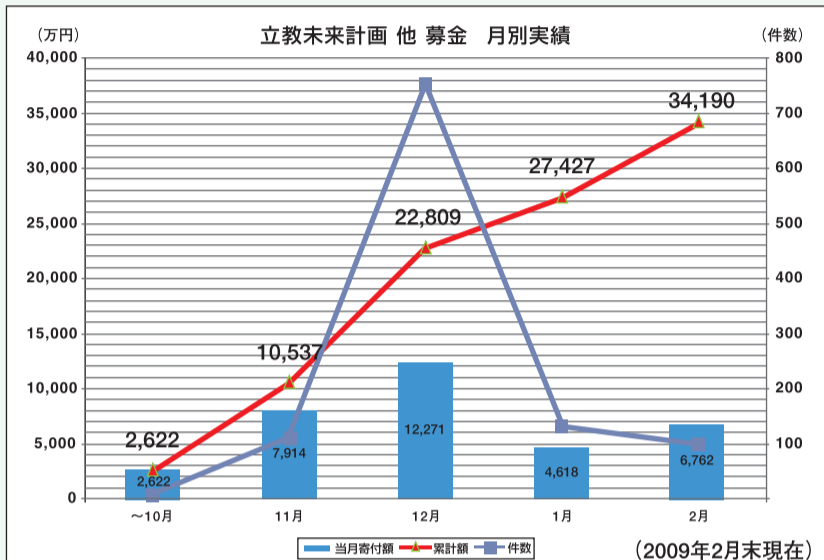

「立教未来計画」プロジェクト募金 順調な滑り出し

立教学院創立135周年を記念して、2008年11月からプロジェクト「立教未来計画」がスタートしました。プロジェクトを推進していくために、これから5年間で「立教未来計画募金」・「教育振興資金」・「指定した「指定寄付」をあわせて50億円を目標とする募金も開始しました。100年に一度の不況と言われる中、趣旨に賛同して下さる個人、法人の皆様からご協力をいただき、2月末現在で総額3億4千万円に達しました。内訳としては左表のとおりですが、校友会様から

は4千万円のご寄付を頂戴しております。また、484名の校友の皆様から約2,700万円、校友法人様からは20件で総額1億1,600万円をご寄付いただきました。紙面をお借りして厚く御礼申し上げます。

「立教未来計画」は、教学改革支援プロジェクトと学習環境整備プロジェクトから構成されています。すでに本紙でもいくつか取り上げましたが、教学改革支援プロジェクトでは、次のプロジェクトが進行しています。

○キリスト教学研究科の開設

○英語教育の少人数クラスの充実

○「立教フラッグシップ研究」の推進

○セカンドステージ大学専攻科の開設

○学習環境整備プロジェクトでは次のプロジェクトが進行しています。

○14号館が完成

○池袋キャンパス整備計画

○新座キャンパス整備計画

○富士見総合グラウンド整備計画

「立教未来計画」の進捗状況につきましては、募金実績情報、寄付者ご芳名とあわせて、今後、発行予定の「立教未来計画」ユース、また「立教未来計画」ホームページ

種別	件数	金額 (円)
立教未来計画		
校友	484	26,955,236
教職員	125	30,770,000
一般篤志家	13	465,000
校友法人	4	20,080,000
一般法人	16	96,000,000
団体	20	43,848,182
教育振興資金(保護者)	310	71,400,000
指定寄付※1	126	52,381,947
合計		341,900,365

※1 体育会各部のOB会等の募金活動による用途指定寄付 (2009年2月末現在)

画ホームページ <http://www.rikkyo.ac.jp/135/> で、随時お知らせしてまいります。

405号(2008年10月)の本紙で紹介しました立教未来計画のシンボルマーク、人とRをモチーフとしたロゴは、今春から体育会各部のユニフォームにつけられ、本学の135周年を彩り続けております。

これからは、様々なプロジェクトを立ち上げてまいります。校友の皆様にご協力をいただき、校友会と大学をはじめとする立教学院の未来を一緒に作っていただければありがたく存じます。約250名の方で構成された募金委員会も本格的に活動を開始します。今後はさらに、募金委員の裾野を広げていくことで、立教のネットワークを広げていきたいと考えております。

一緒に立教未来計画を盛り上げて下さる募金委員に、加わっても良いとお考えの方、委員は柄ではないけど、協力は惜しまない、と仰る方、是非募金室にご連絡下さい。

なお、最後になりましたが、先般の寄付金付オリジナル年賀状は362件のご注文をいただき、立教未来計画に293,109円、ご寄付いただいたことを報告させていただきます。

(問合せ先) 立教学院 募金室 03-3985-4857 bookin@grp.rikkyo.ac.jp

立教学院創立135周年記念事業

立教学院は今年創立135周年を迎えます。それを記念して各種行事が予定されております。今回はその一部をご紹介します。

あのキャンパスの机で…学びの旅

創立135周年を記念して、スタディツアーを開催します。旅程中に本学教員による2度の講義を行います。池袋と新座の両キャンパスを訪れ、立教にゆかりの深い清泉寮に宿泊するなど、立教を感じて1泊2日のスタディツアーです。ご友人やご家族とふるつてご参加ください(グループに1名でも校友・学生・生徒、保護者の方がいらつれば参加可能です。宿泊は相部屋になる可能性があります)。

【主催】立教学院

【後援】立教大学校友会

【企画立案・運営】立教会(立教職員有志の組織)スタディツアー班

【取扱旅行代理店】JTB首都圏

【開催時期】2009年8月29日(土)池袋キャンパス9時集合、30日(日)17時解散予定

【宿泊場所】山梨県清里高原 清泉寮新館(詳細は4ページ)

【募集人数】40名(二団体10名まで)

【対象者】校友、学生・生徒、保護者等

【同行教員】笠原清志 立教大学副総長 セカンドステージ大学総長 経営学部教授 寺崎昌男 立教学院本部調査役

【参加費】20,000円

【税金に含まれるもの】

【代金に含まれるもの】

【行程(予定)】池袋キャンパス(昼食)・新座キャンパス(清泉寮)・清里見学(池袋)

【申込期間】5月18日(月)22日(金)の9時30分～17時30分 JTB首都圏(☎)03-3284-8821

【申込場所】池袋キャンパス 立教大学教育研究科 寺崎昌男

1932年生まれ、東京立教大学教育研究科修了(教育学博士)。74年立教大学文学部助教授、東京大学教授を経て92～98年立教大学教職過程主任。この間東京大学では教育学部長、立教大学では全学共通カリキュラム運営センター初代部長。

「主要著作」『大学改革の先を読む』(東信堂、2007年)、『立教学院の歩いてきた道』(立教学院、2008年)等。

詳細は校友会ホームページ <http://www.rikkyo.ac.jp/koyu/> をご覧下さい。

【みどころ】

出発礼拝、学生によるキャンパスツアー、笠原清志教授による講義「立教大学における教学と研究の展開」セカンドステージ大学とフラッグシップ研究を中心として、キャンパス内での昼食(学食)、清泉寮にて宿泊(2009年4月オープン)、寺崎昌男氏による講義「立教一人間と学びの風景」、その他

【教員紹介】

1948年生まれ、慶応大学社会学研究科博士課程修了(社会学博士)、1978年から80年にかけて、ベオグラード大学(旧ユ

立教大学交響楽団 サントリーホールにて演奏会開催

立教学院創立135周年 立教大学交響楽団創立90周年 第100回定期演奏会

日時…2009年11月8日(日) 13時

開場…13時 30分

セレモニー…13時30分

演奏会…14時

場所…サントリーホール

演奏…立教大学交響楽団 指揮…広上淳一

ヴァイオリン独奏&ゲストコンサートマスター…C.86622233 (株)プリマ楽器/03-3800-5426・7506 (柳瀬)

チケット発売・問合せ先…立教大学交響楽団/080-5426-7506

ウエザビー(コロンバス交響楽団コンサートマスター) 曲目…コロンゴルト/ヴァイオリン協奏曲

ベルリオーズ/幻想交響曲 入場料…S席…3000円 A席…2500円 P席…1500円

チケット発売・問合せ先…立教大学交響楽団/080-5426-7506 (柳瀬)

(株)プリマ楽器/03-3866-22233

135周年ロゴマークが立教のユニフォームに

創立135周年を記念したロゴマークを作成いたしました(下記参照)。今年度、立教大学の各種スポーツのユニフォームにこちらのロゴマークが入ります。立教スポーツ応援の際はぜひロゴマークを探してみてください。