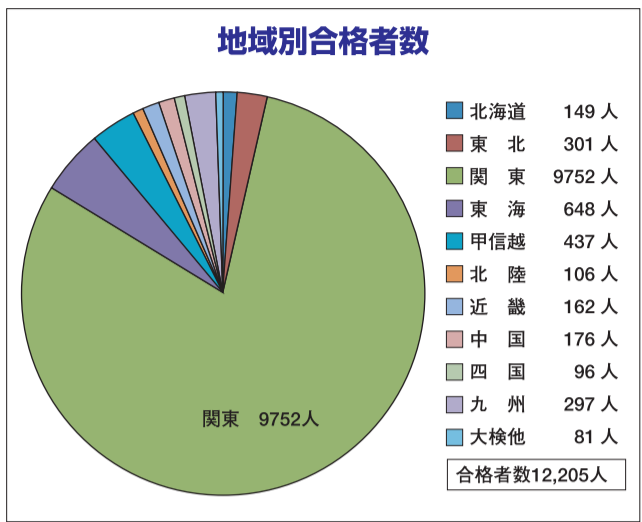

# 2009年春、新入生を迎え賑わうキャンパス

2009年4月2日(木)～3日(金)の二日間に渡り、東京芸術劇場にて2009年度入学式が執り行われました。新入生を迎えたオリエンテーション期間中のキャンパスは、一層明るく活気に溢れています。

▼池袋・新座両キャンパスの新歓風景

2009年度志願者数は70941名  
立教大学は2009年度一般入試(大学入試センター試験を含む)において、70941名の志願者を集めました。昨年と比べ441名減ではありましたが、ほぼ同数の結果となりました。なお、高校別合格者等は別表のとおりです。学部ごとの志願者数は大学HPからご覧いただけます(5月上旬以降掲載予定)。

### 地域別合格者上位3校

地域	高校名	合格者数	地域	高校名	合格者数
北海道	函館ラ・サール	12	北陸	金沢二水	30
	札幌南	12		富山	29
	札幌北	11		金沢泉丘	25
東北	磐城	28	近畿	郡山	9
	秋田	18		神戸	7
	福島(県立)	16		田辺	6
関東	川越女子	143	中国	広島女学院	17
	浦和第一女子	128		ノートルダム清心	10
	大宮	111		広島城北	8
東海	沼津東	17	四国	香川県大手前	17
	静岡	15		徳島北	8
	浜松北	14		松山東	8
甲信越	長野(県立)	36	九州	修猷館	22
	新潟	31		福岡大学附属大濠	19
	新潟南	24		明治学園	15