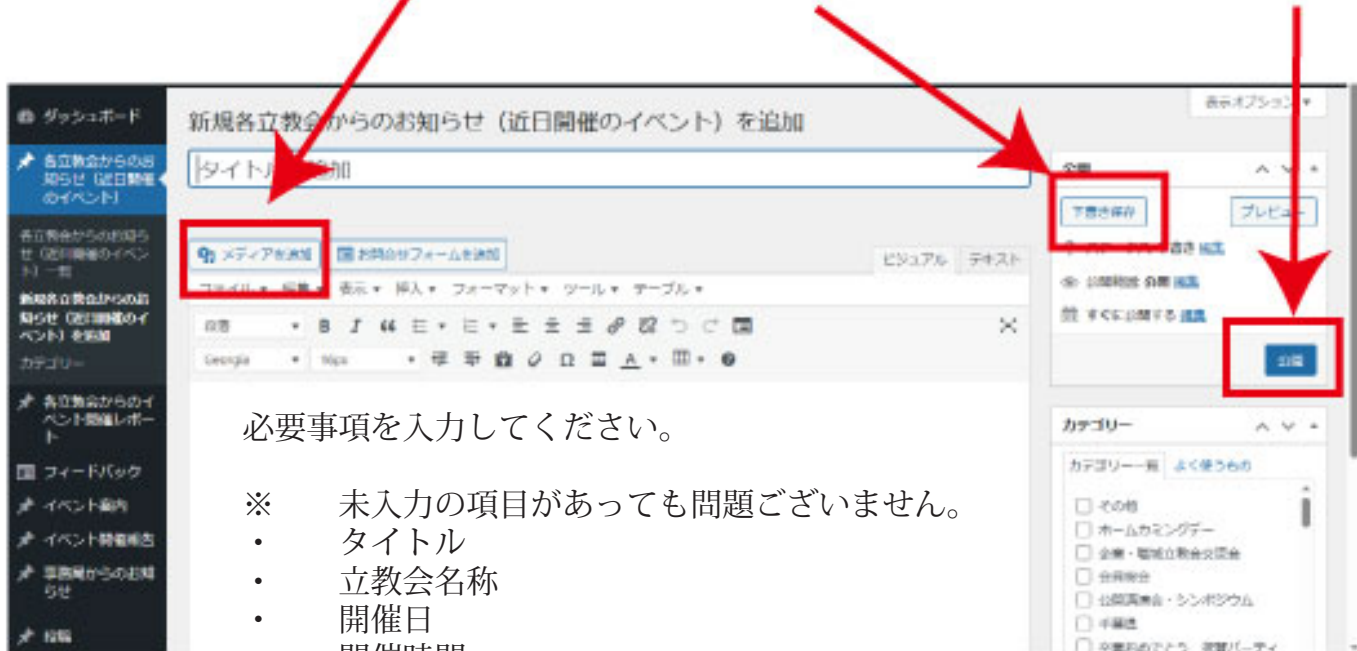

# 開催案内の投稿方法

新規各立教会からのお知らせ（近日開催のイベント）を追加  
をクリック

画像をアップするときはこちらをクリック

公開をクリックすると  
本番ページにアップされます  
<https://koyu.rikkyo.ac.jp/>

編集の途中で保存

必要事項を入力してください。

- ※ 未入力の項目があっても問題ございません。
- ・ タイトル
- ・ 立教会名称
- ・ 開催日
- ・ 開催時間
- ・ 場所・会場
- ・ 会場詳細
- ・ 会場 URL
- ・ 会費
- ・ 連絡先
- ・ 参加締切

# 開催報告の投稿方法

開催日  
開催した日をお選びください。

画像 1  
イベント画像をご登録ください。

画像が選択されていません

画像 1 キャプション

表示されるカレンダーから開催日を選択

写真を2枚まで掲載可。  
画像を追加するボタンをクリック