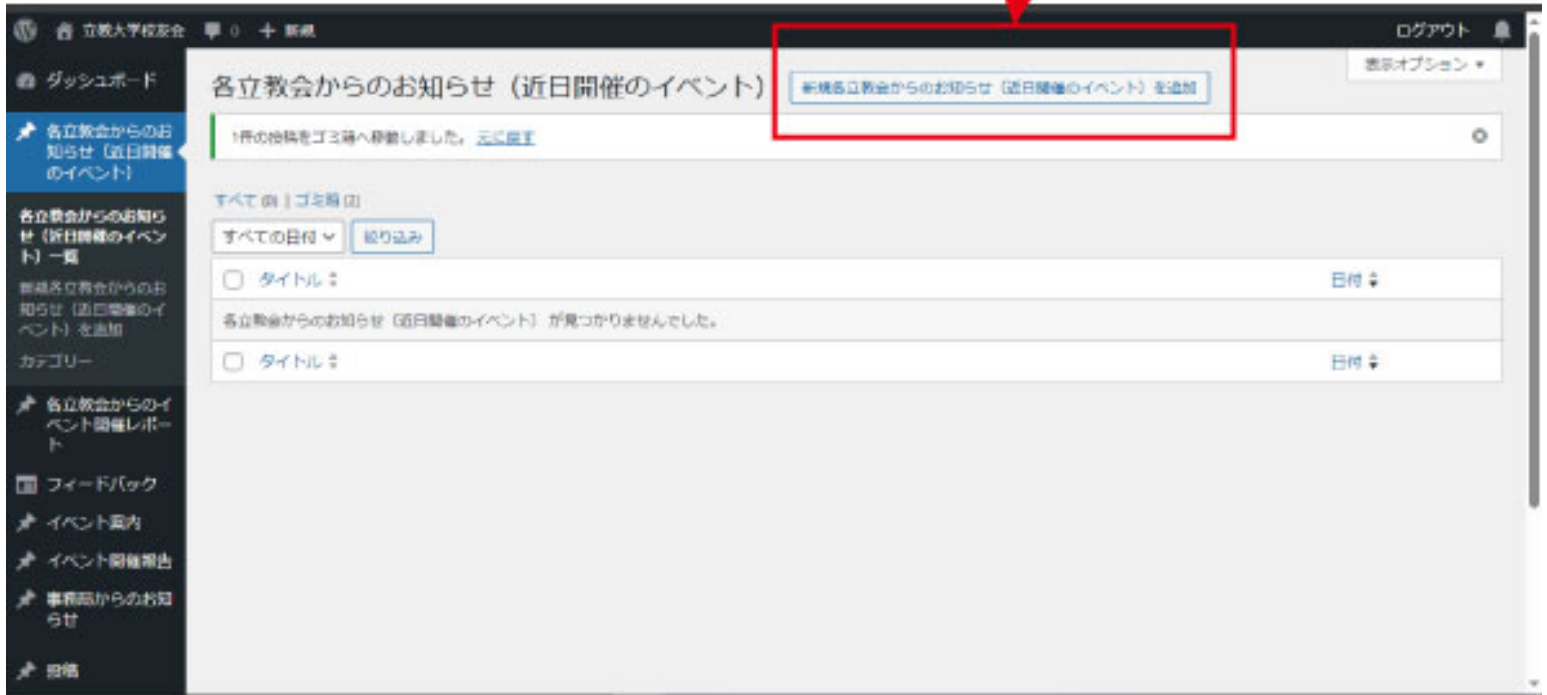

開催案内の投稿方法

新規各立教会からのお知らせ（近日開催のイベント）を追加
をクリック