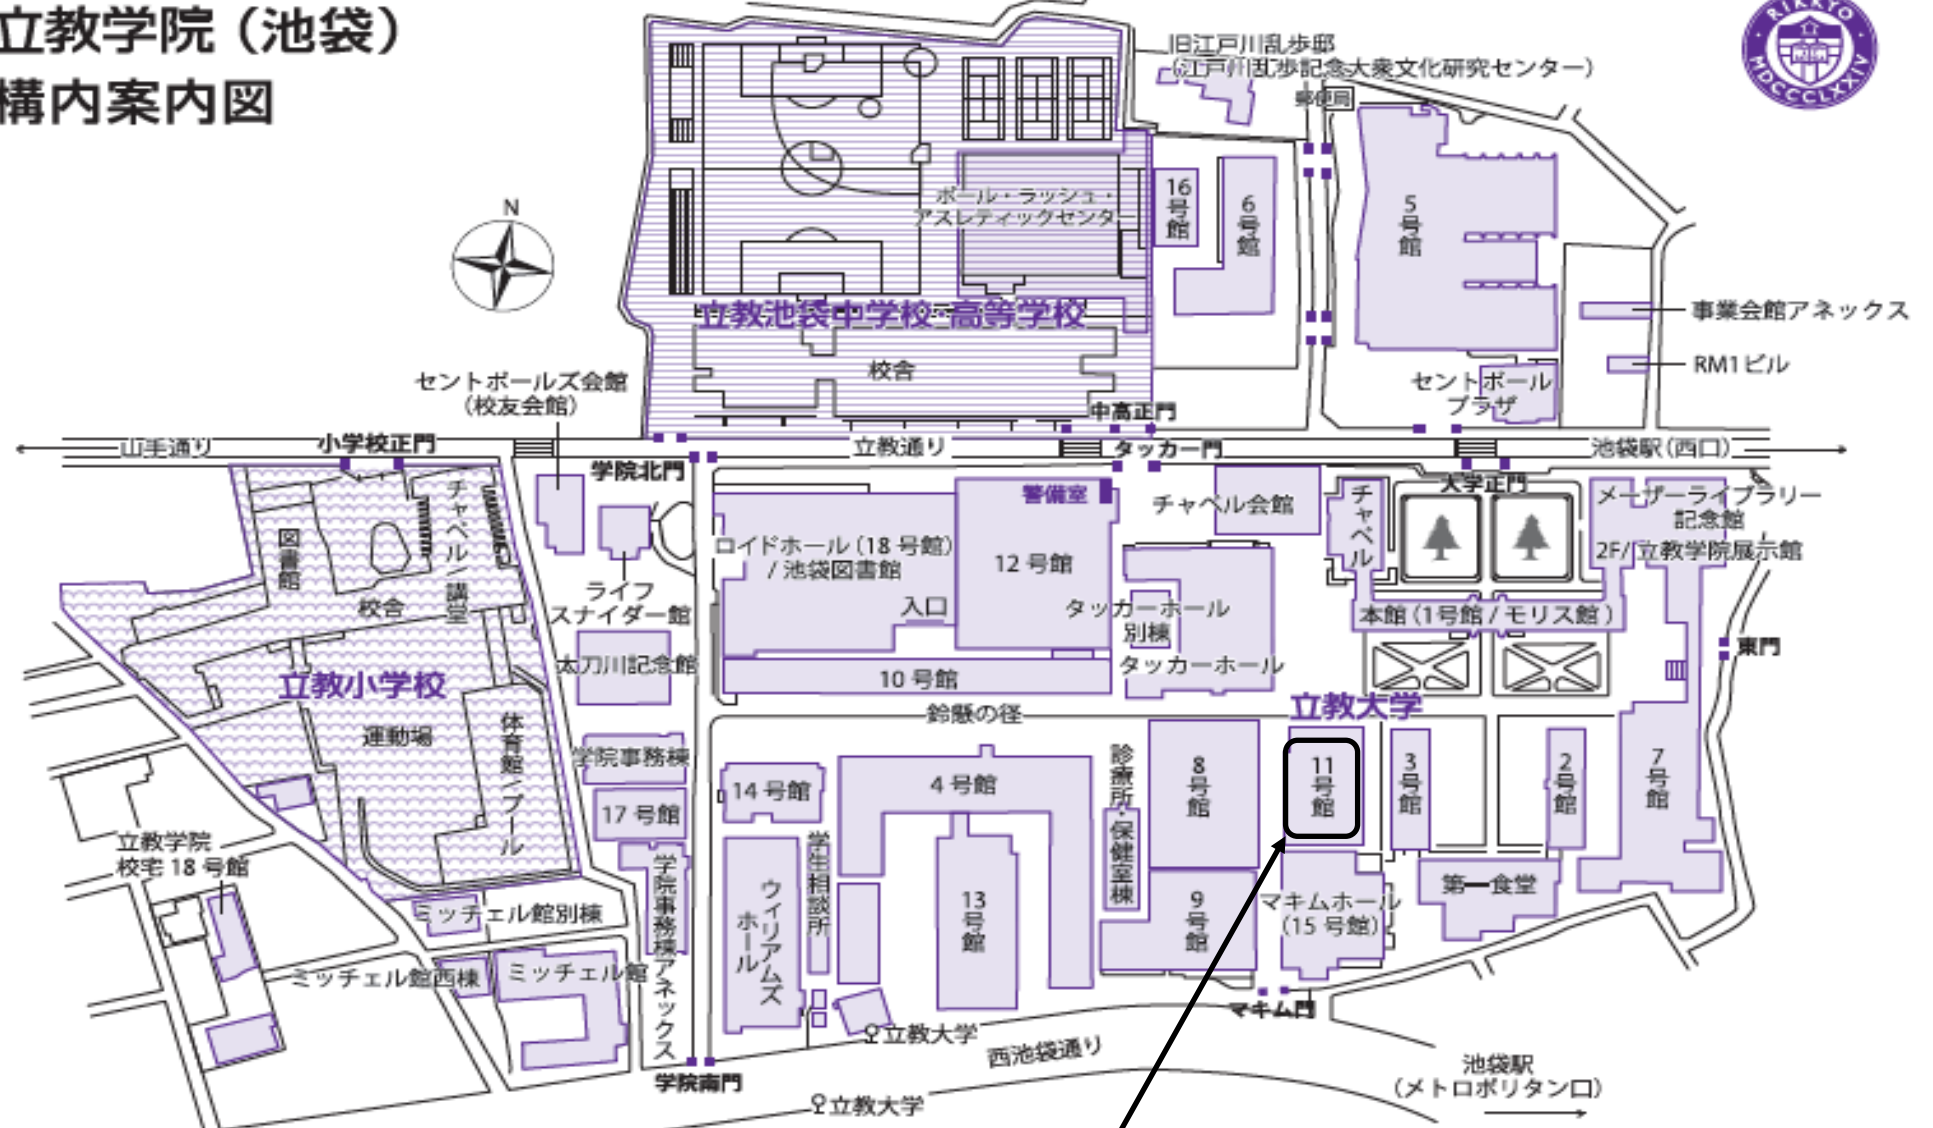

立教学院（池袋） 構内案内図

定期代議員会 会場
11号館地下 ABO1 教室